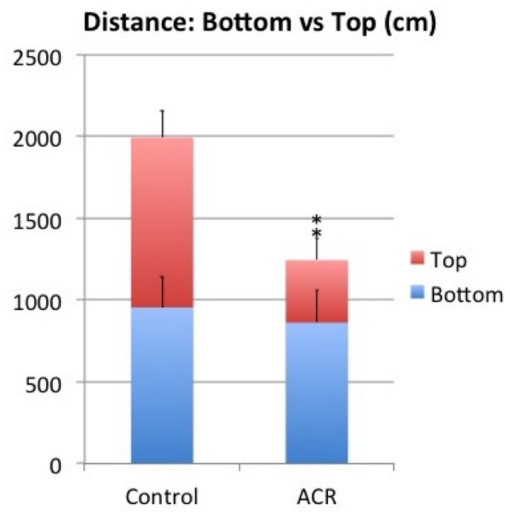

0.75 mM ACR

After 5d recovery