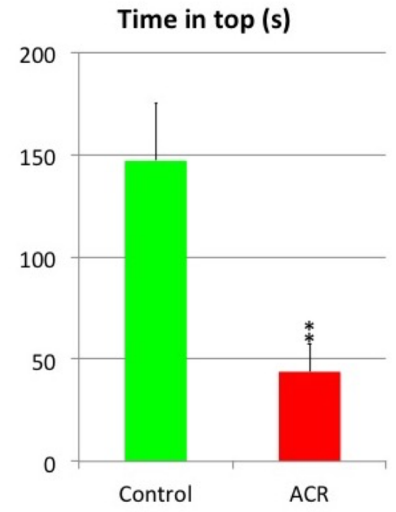

0.75 mM ACR

After 5d recovery