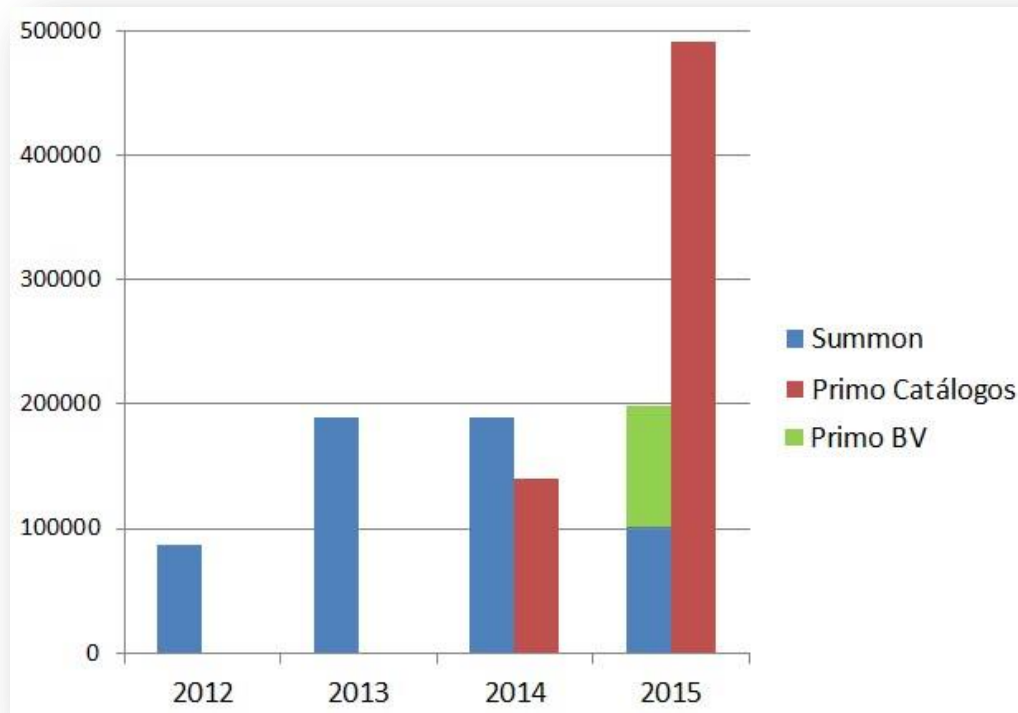

VS.

Una comparación desde la
experiencia

Gaspar Olmedo - CSIC

Buscando una *Herramienta de descubrimiento* para el CSIC

- **Summon**

Junio 2012 → Junio 2015

- **Primo**

- Catálogos: Abril 2014

- Biblioteca Virtual: Junio 2015

Consultas en *Summon* y *Primo*

Contenido

Interfaz de usuario

OPAC Catálogos

Administración

Soporte

Contenido